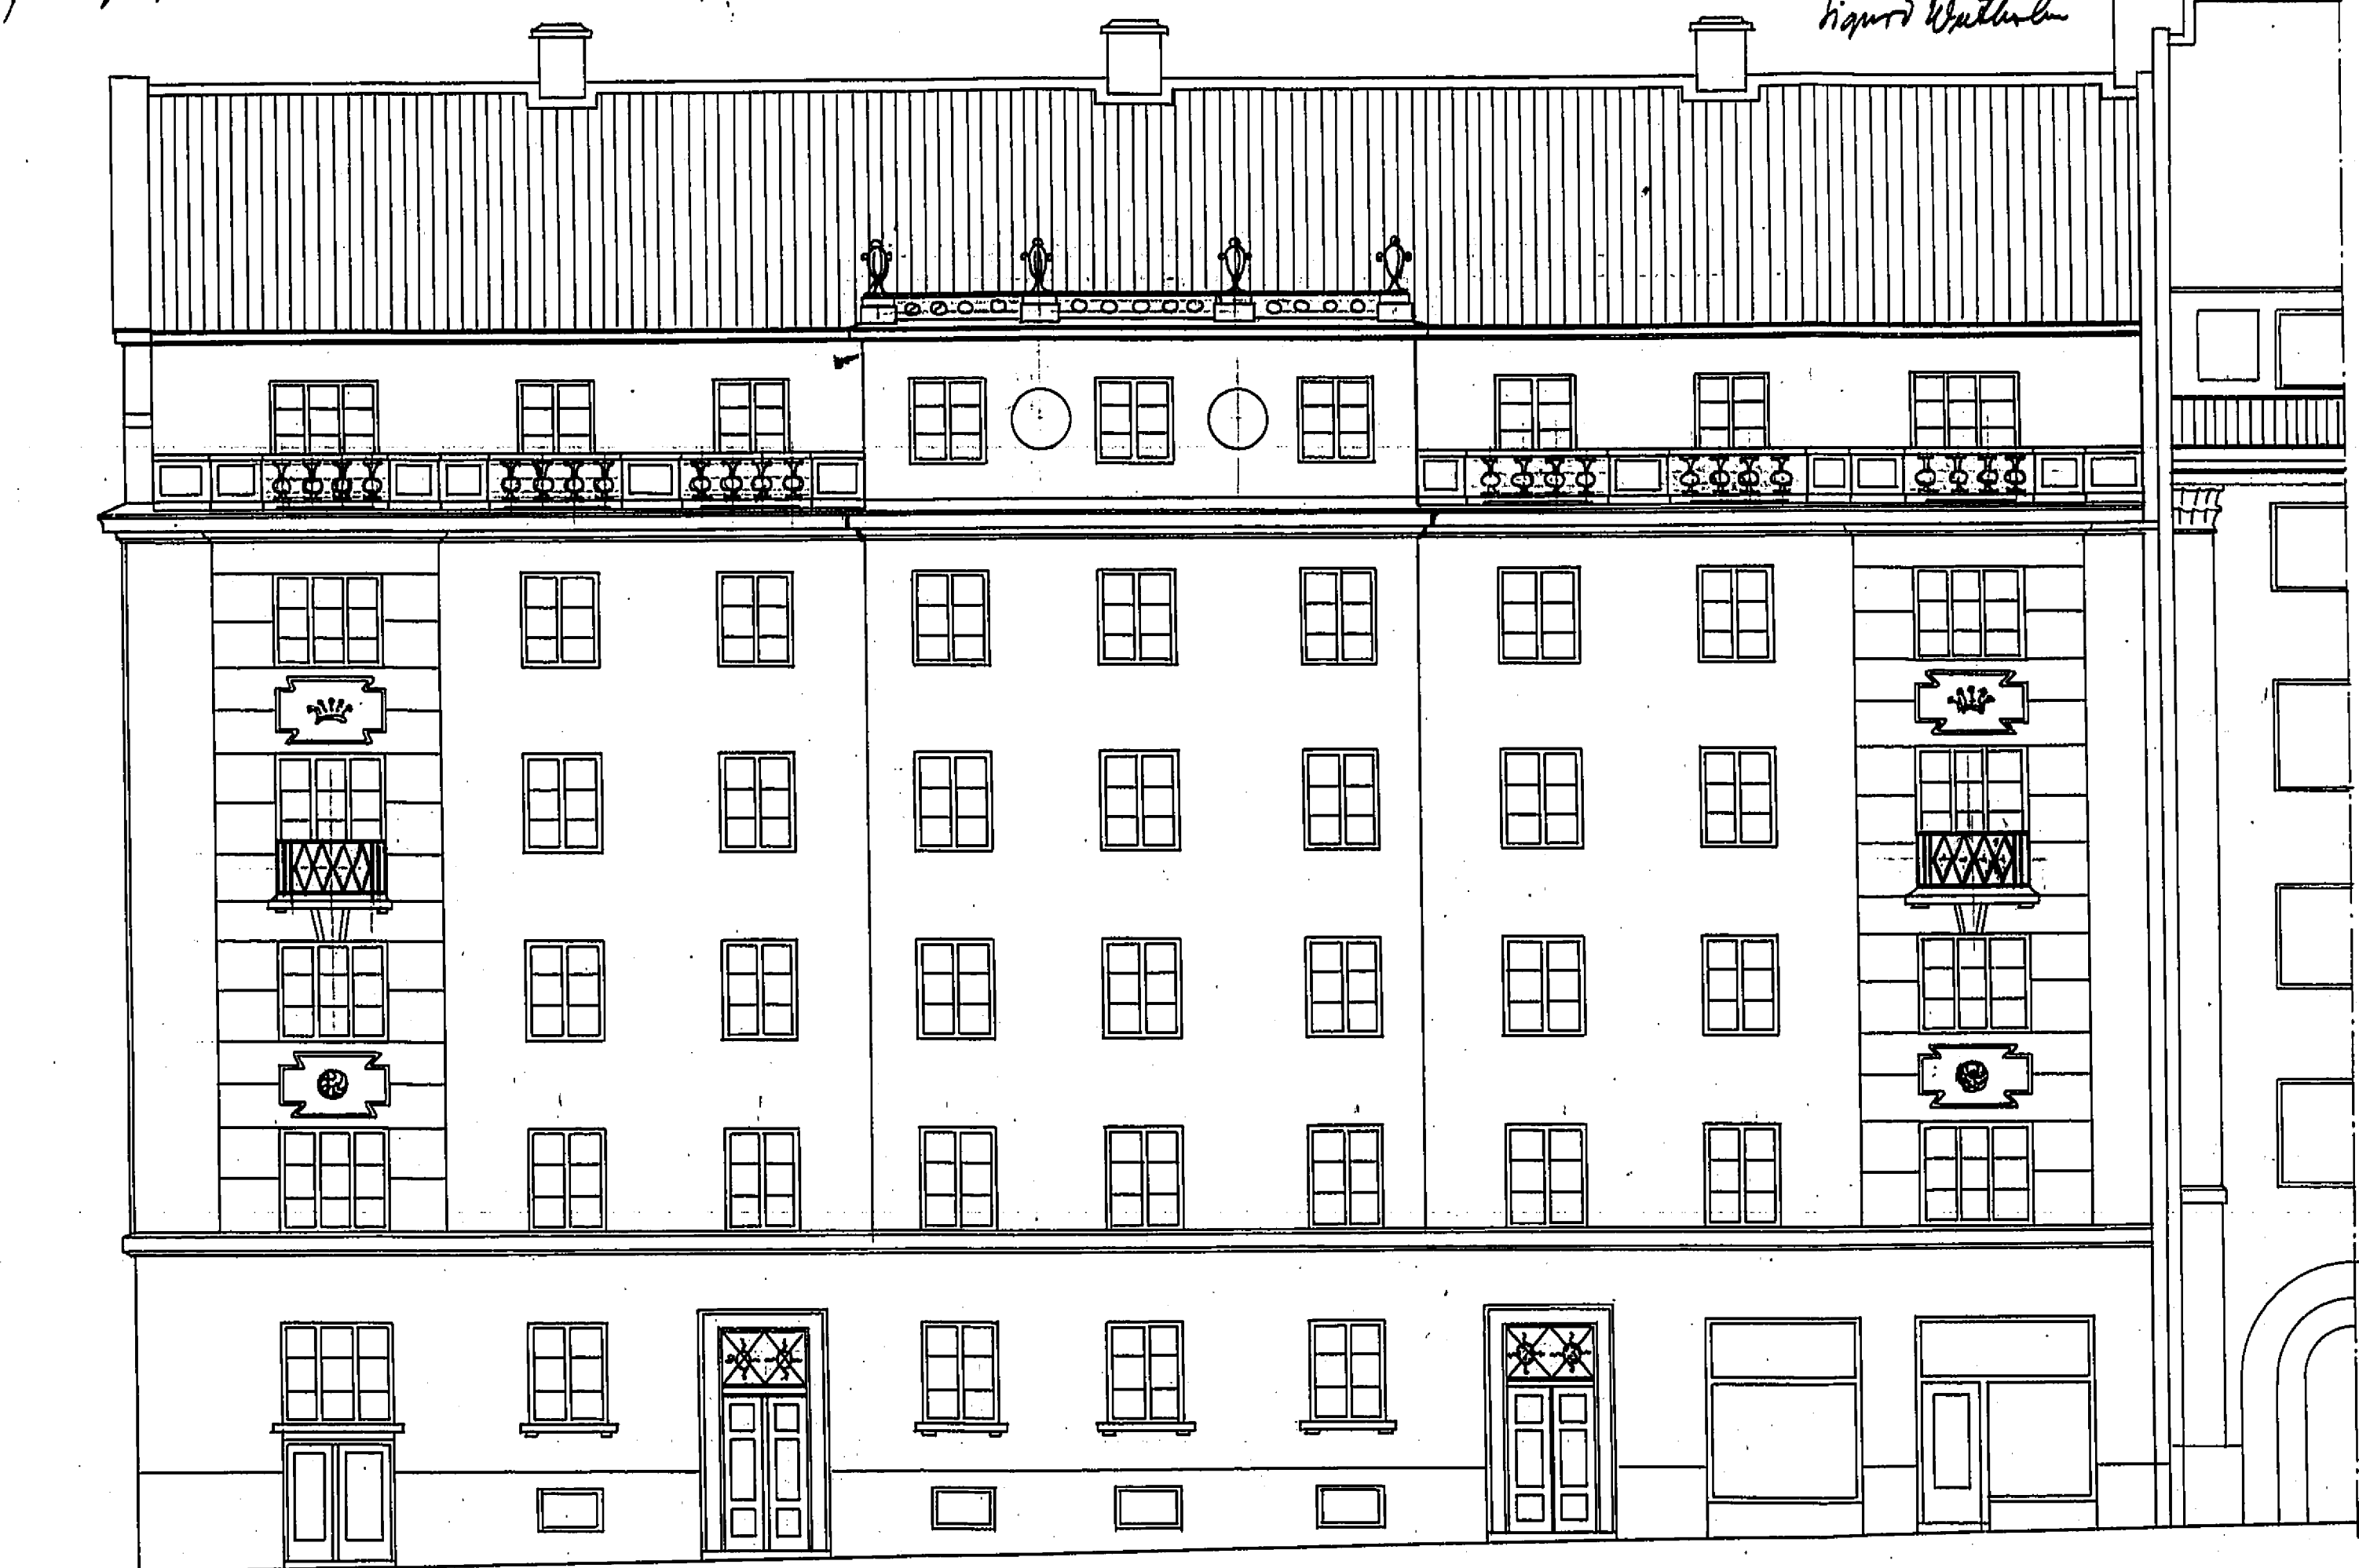

N:o 60 - 77

5782

1923  
P. 30/4

ING. TILL BYGGMÄNSNÄMNDEN  
28 APR. 1924

Re 1 i Sv. Muskelören.  
Fasad mot Lützengatan.

Behåll den fastställda  
inrättningen bestycket  
Smedstaden den 30 april 1924  
Kjellström